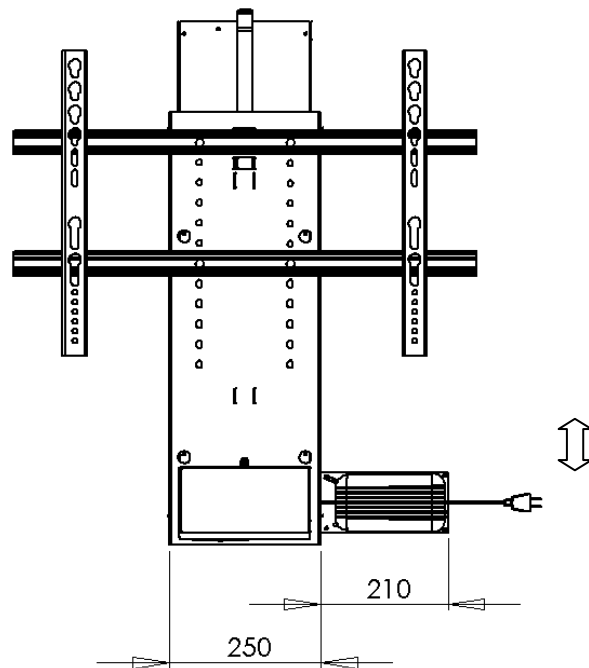

### Screenlift ST 750

Art. Nr.: 116.00002

Der TV Lift ST 750 wurde entwickelt zur Höhenverstellung von Flachbildschirmen, kommt jedoch auch bei vielen anderen Anwendungen zum Einsatz: z. B. Spiegelschränke, Küchenoberflächen, etc.

## Technische Daten

- Traglast max. 100 kg
- Hublänge max. 750 mm
- Abmessungen:  
H 865 x B 250 x T 110 (69) mm
- Geschwindigkeit 28 mm / s
- Antriebsleistung 60 W  
(Standby 0.01 W)
- Farbe: Pulverbeschichtet schwarz
- Universelle VESA TV-Montageplatte
- Betätigung mittels Funkfernbedienung, sowie Kippschalter zum Einbau im Möbel

**Massblatt**

Fixing holes, cabinet

Main measures, Plasma/LCD mounting