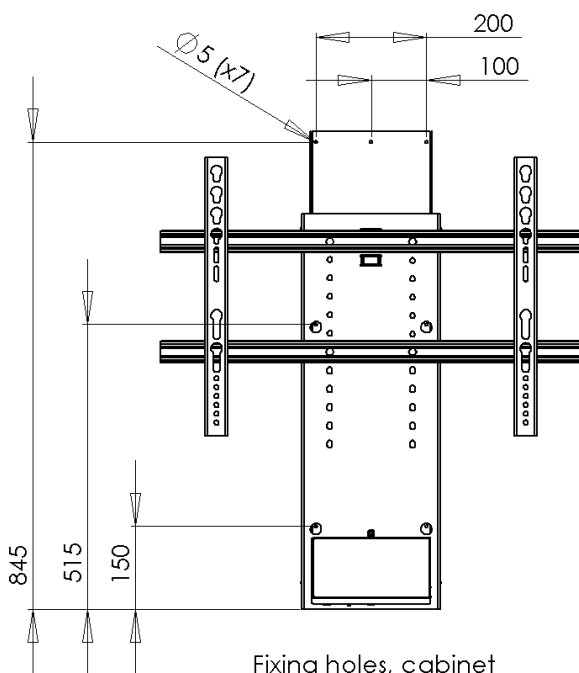

### Screenlift ST 750

Art. Nr.: 116.00002

Der TV Lift ST 750 wurde entwickelt zur Höhenverstellung von Flachbildschirmen, kommt jedoch auch bei vielen anderen Anwendungen zum Einsatz: z. B. Spiegelschränke, Küchenoberflächen, etc.

## Technische Daten

- Traglast max. 100 kg
- Hublänge max. 750 mm
- Abmessungen:  
H 865 x B 250 x T 110 (69) mm
- Geschwindigkeit 28 mm / s
- Antriebsleistung 60 W  
(Standby 0.01 W)
- Farbe: Pulverbeschichtet schwarz
- Universelle VESA TV-Montageplatte
- Betätigung mittels Funkfernbedienung, sowie Kippschalter zum Einbau im Möbel

**Massblatt**

Fixing holes, cabinet

Main measures, Plasma/LCD mounting