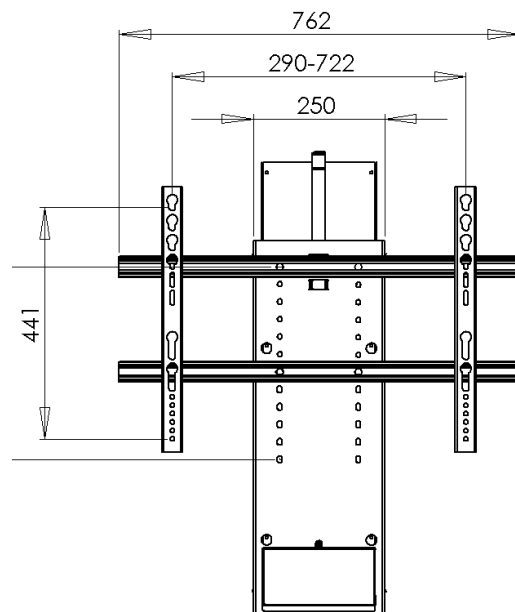

### Screenlift ST 750

Art. Nr.: 116.00002

Der TV Lift ST 750 wurde entwickelt zur Höhenverstellung von Flachbildschirmen, kommt jedoch auch bei vielen anderen Anwendungen zum Einsatz: z. B. Spiegelschränke, Küchenoberflächen, etc.

## Technische Daten

- Traglast max. 100 kg
- Hublänge max. 750 mm
- Abmessungen:  
H 865 x B 250 x T 110 (69) mm
- Geschwindigkeit 28 mm / s
- Antriebsleistung 60 W  
(Standby 0.01 W)
- Farbe: Pulverbeschichtet schwarz
- Universelle VESA TV-Montageplatte
- Betätigung mittels Funkfernbedienung, sowie Kippschalter zum Einbau im Möbel

**Massblatt**

Fixing holes, cabinet

Main measures, Plasma/LCD mounting