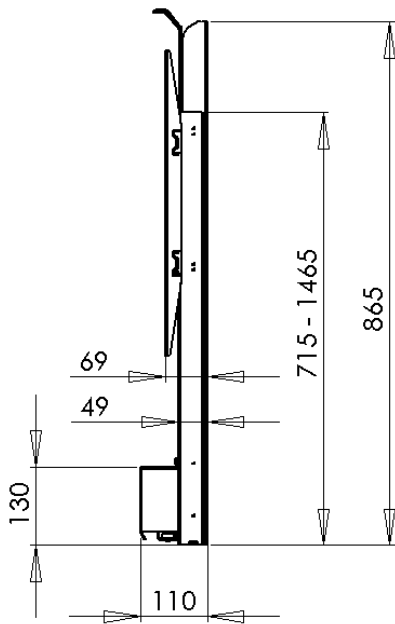

## Technische Daten

- Traglast max. 100 kg
- Hublänge max. 750 mm
- Abmessungen:  
H 865 x B 250 x T 110 (69) mm
- Geschwindigkeit 28 mm / s
- Antriebsleistung 60 W  
(Standby 0.01 W)
- Farbe: Pulverbeschichtet schwarz
- Universelle VESA TV-Montageplatte
- Betätigung mittels Funkfernbedienung, sowie Kippschalter zum Einbau im Möbel

**Massblatt**

Fixing holes, cabinet

Main measures, Plasma/LCD mounting