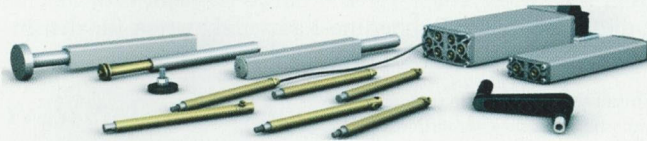

## Handhabung

### Hub- und Positioniersysteme aller Art

Die Einsatzmöglichkeiten der hochwertigen, präzisen Hub- und Positioniersysteme von Ergoswiss sind fast unbegrenzt. Tische in den Bereichen Büro, Montage, Verpackung und Labor, Hobel- und Werkbänke oder Arbeitsflächen wie Verkaufstheken und Kassenstationen lassen sich in der Höhe und in der Neigung verstellen. Auch zum Bewegen von Lasten sind Ergoswiss-Systeme eine kostengünstige, effiziente Alternative. Zum Beispiel beim Anheben von Maschinenabdeckungen oder Glashauben von Vitrinen, bei der Höhenverstellung von Podesten, bei der Anpassung von Förderanlagen oder Rollenbahnen an verschiedene Arbeitspositionen. Im Privathaushalt werden die Systeme zum Senken von Spiegel- oder Oberschränken eingesetzt. Höhenverstellbare Kücheninseln oder Spülbecken erleichtern die Arbeit für Senioren oder Behinderte. Eingebaut in einem Bett oder einer Badewanne erleichtert das Hubsystem den Ein- und Ausstieg. Selbst Wickeltische, Kinderbetten, Nähmaschinen und Waschmaschinen lassen sich mit Ergoswiss-Systemen ergänzen. Die Firma stellt an der Swisstech in Halle 2.1 (Stand K15) aus. **[183]**