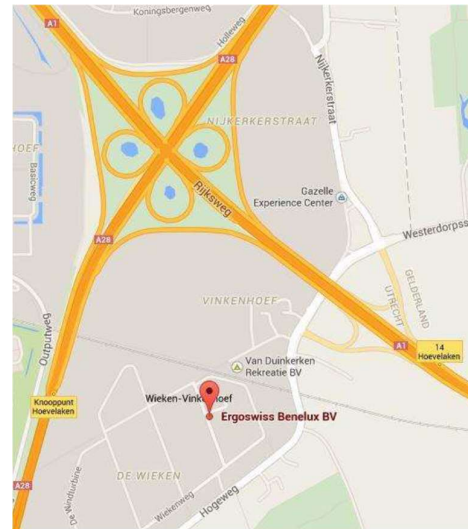

**R**oute vanaf **Utrecht**: Neem de A28 richting Amersfoort. Neem afslag Amersfoort/Hoevelaken (afslag 8). Bij de verkeerslichten gaat u rechtsaf richting Hoevelaken de Energieweg op. Ga na ca. 200 meter rechtsaf en ga bij de verkeerslichten rechtdoor industrieterrein “De Wieken” op. Neem de vierde straat links, u bent dan al op De Stuwdam. Rij firma Besseling voorbij en ga voor kantoor/werkplaats de tweede inrit rechts, u vindt ons pand rechts op nr. 43. Voor de showroom neemt u de tweede inrit rechts en vindt u ons pand links op nr. 51.

**R**oute vanaf **Amsterdam**: Neem de A1 richting Amersfoort/Apeldoorn. Neem bij Amersfoort de A28 richting Utrecht en neem afslag Amersfoort/Hoevelaken (afslag 8). Bij de verkeerslichten gaat u rechtsaf richting Hoevelaken de Energieweg op. Ga na ca. 200 meter rechtsaf en ga bij de verkeerslichten rechtdoor industrieterrein “De Wieken” op. Neem de vierde straat links, u bent dan al op De Stuwdam. Rij firma Besseling voorbij en ga voor kantoor/werkplaats de tweede inrit rechts, u vindt ons pand rechts op nr. 43. Voor de showroom neemt u de tweede inrit rechts en vindt u ons pand links op nr. 51.

**R**oute vanaf **Apeldoorn**: Neem de A1 richting Amersfoort/Amsterdam. Neem de afslag Hoevelaken (afslag 14). Bij de verkeerslichten gaat u linksaf de Amersfoortsestraat op richting Amersfoort, onder het viaduct door, het spoor over bij de eerstvolgende verkeerslichten gaat u rechtsaf. Ga na ca. 100 meter bij de stoplichten weer rechtsaf industrieterrein “De Wieken” op. Neem de vierde straat links, u bent dan al op De Stuwdam. Rij firma Besseling voorbij en ga voor kantoor/werkplaats de tweede inrit rechts, u vindt ons pand rechts op nr. 43. Voor de showroom neemt u de tweede inrit rechts en vindt u ons pand links op