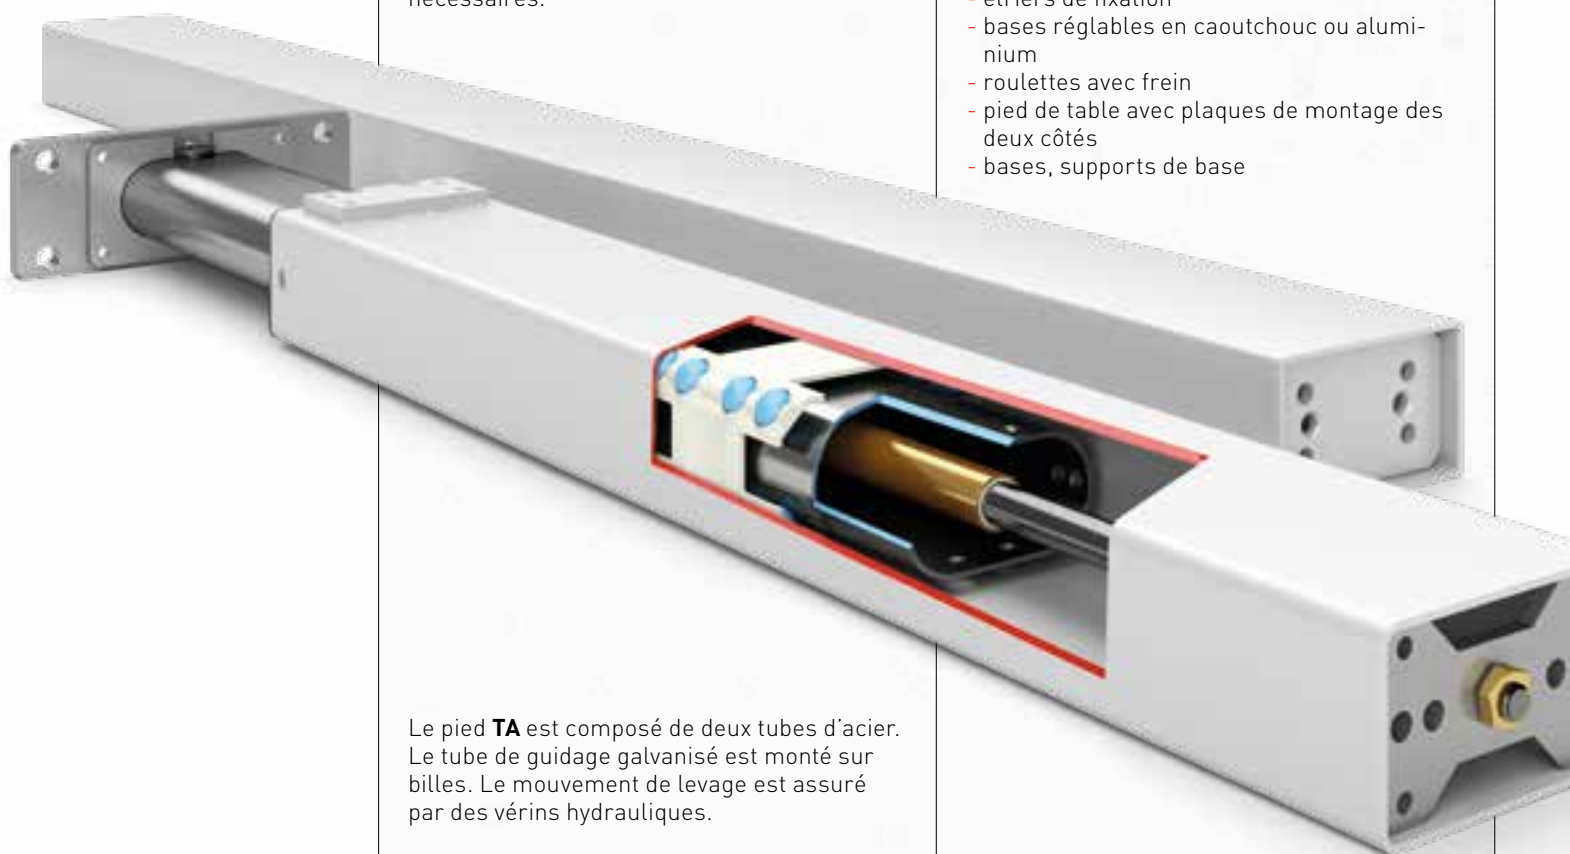

Stable et polyvalent

Le pied de table **TA** est parfaitement adapté aux postes de montage, aux établis, aux bureaux ou aux meubles de cuisine et peut également être utilisé en combinaison avec des systèmes de profils en aluminium nécessitant une grande capacité de charge et une bonne stabilité.

Des traverses ou points de fixation sont montés sur la plaque soudée. Les supports de plateaux, les traverses et les points de fixation sont munis de toutes les vis nécessaires.

Le réglage en hauteur s'effectue à l'aide d'une pompe hydraulique actionnée par une manivelle ou un moteur électrique.

Le flexible hydraulique de 4 m de long est déjà monté sur le pied et purgé afin de simplifier le montage.

Les accessoires suivants sont disponibles:

- supports pour la fixation de plateaux de table
- traverses de différentes longueurs
- étriers de fixation
- bases réglables en caoutchouc ou aluminium
- roulettes avec frein
- pied de table avec plaques de montage des deux côtés
- bases, supports de base

Le pied **TA** est composé de deux tubes d'acier. Le tube de guidage galvanisé est monté sur billes. Le mouvement de levage est assuré par des vérins hydrauliques.

Dimensions **TA**

Caractéristiques techniques