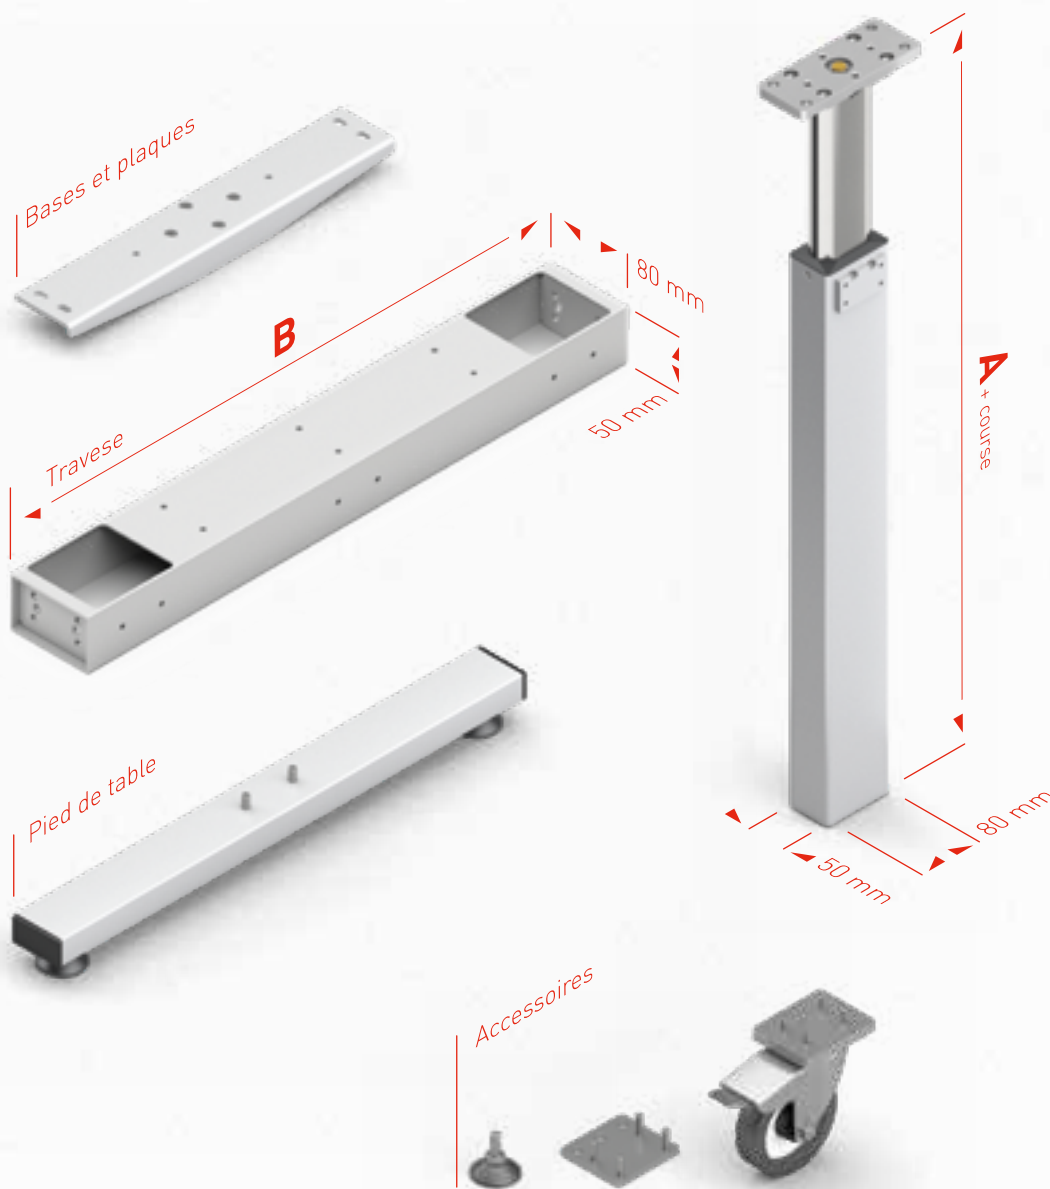

Traverse **TA**

	B
TA 550	550 mm
TA 750	750 mm
TA 950	950 mm
TA 1150	1150 mm
TA 1550	1550 mm

Vous trouverez des schémas CAO en différents formats sur le site www.ergoswiss.com