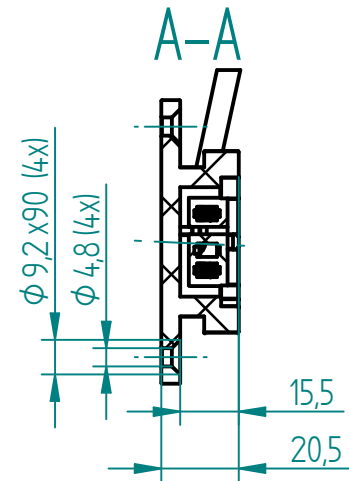

Kabellänge / Cable length: 1.8m

**Kompatible Akkus / Compatible batteries:**

- Würth 28V
- Mikwaukee 28V (M28)

**Kompatible Steuerung / Compatible controller**

- SCT4 ISMPS 24V

Index	Datum / Date	Name	Änderungsmittelung / notification of change	
Allg. Toleranzen nach ISO 22081:  t1 siehe DIN 2769-A (Tabelle 1) lineare Grössenmasse: ±12 siehe DIN 2769-b (Tabelle 2) Winkelgrössenmasse: ±13 siehe DIN 2769-1 (Tabelle 3)				
			MATERIAL	GEWICHT / WEIGHT 0.000 kg
GEZEICHNET / DRAWN	DATUM / DATE	NAME		BEZEICHNUNG / PART NAME Adapterschale Akku 28V
GEPRÜFT / CHECKED	DATUM / DATE	NAME	MABSTAB / SCALE 1:2	Adapter tray battery 28V
		ZEICHNUNGSNUMMER / DRAWING NUMBER p-124.00269	ARTIKELNUMMER / PART NUMBER 124.00269	INDEX 00
			FORMAT A4	