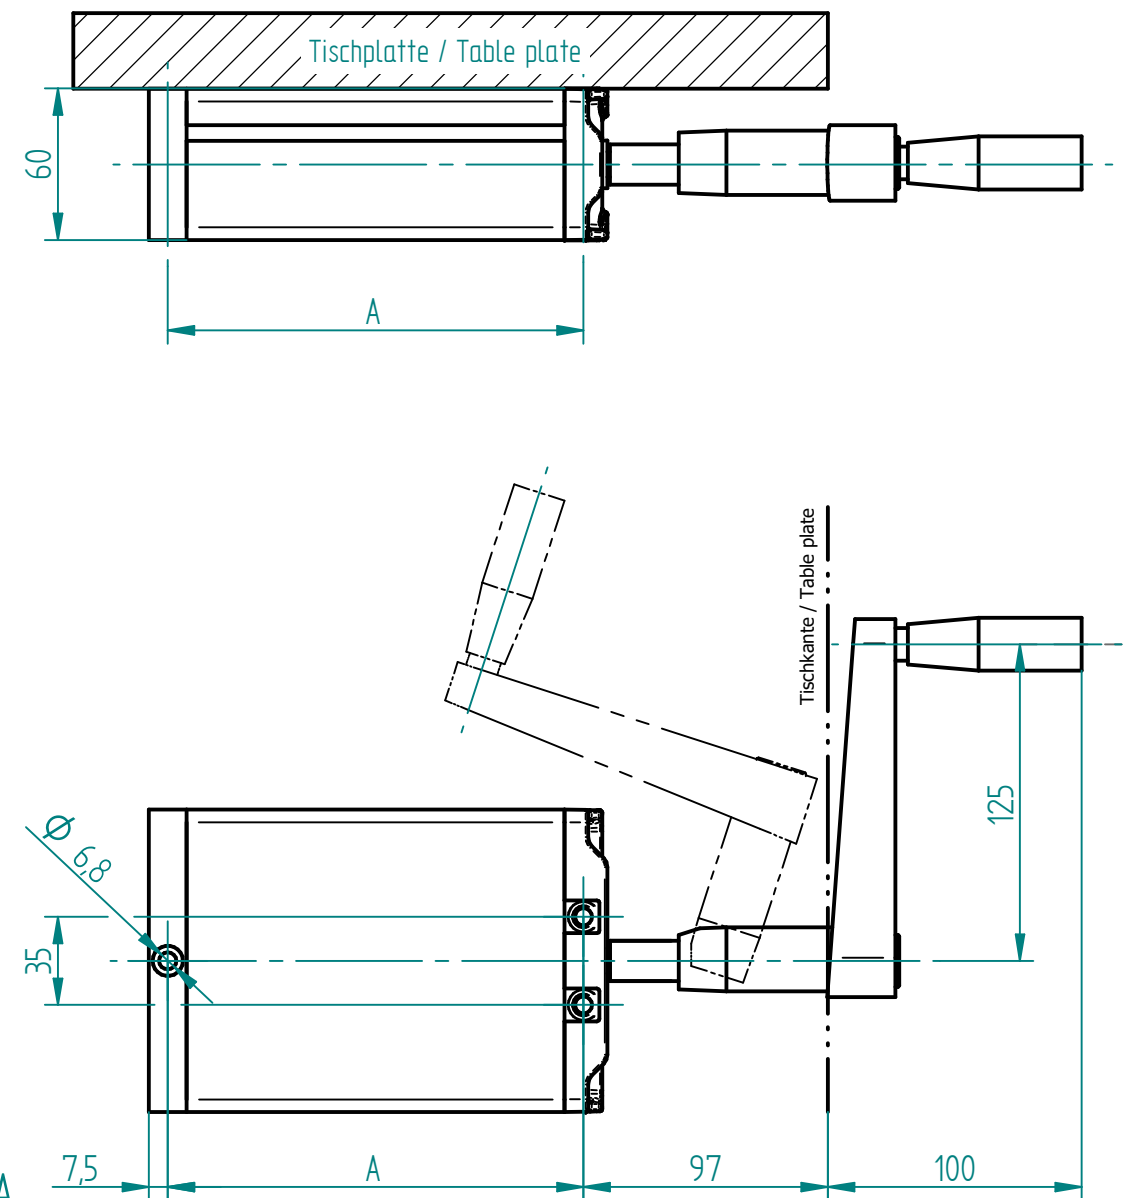

beigelegt / enclosed:

- Steuerung compact-eco / control box compact-eco
- länderspezifisches Netzkabel / country specific power cable
- Kabelfernbedienung D/Memory / cable remote control D/Memory

Pumpe mit Antrieb
Pump with motor unit

Pumpe mit umklappbarer Handkurbel
Pump with foldable hand crank

Ansicht A / View A

Schlauchanschluss
Tubing connection

Pumpe / Pump	A	B	C	mit Antrieb EU with Motor unit EU	mit Antrieb CH with Motor unit CH	mit Antrieb US with Motor unit US	mit Handkurbel with Hand crank
PB 7815 W	283.5	336.5	434.5	322.20261	332.20261	362.20261	312.20261
PB 7820 W	343.5	396.5	494.5	322.20262	332.20262	362.20262	312.20262
PB 7830 W	465.5	518.5	616.5	322.20210	332.20210	362.20210	312.20210
PB 7840 W	585.5	638.5	736.5	322.20264	332.20264	362.20264	312.20264
PB 7850 W	707.5	760.5	858.5	322.20265	332.20265	362.20265	312.20265
PB 7860 W	827.5	880.5	978.5	322.20266	332.20266	362.20266	312.20266
PB 7866 W	908.5	961.5	1059.5	322.20268	332.20268	362.20268	312.20268
PB 7870 W	954.5	1007.5	1105.5	322.20267	332.20267	362.20267	312.20267

Index	Datum / Date	Name	Änderungsmittlung / notification of change		
	DATUM / DATE	NAME	GEWICHT / WEIGHT	BEZEICHNUNG / ASSEMBLY NAME	
GEZEICHNET / DRAWN	30.04.2016	tiho	---	Pumpe PB 78XX W mit Antrieb/Handkurbel	
GEPRÜFT / CHECKED	30.04.2016	anhe	MABSTAB / SCALE	Pump PB 78XX W with motor unit/hand crank	
			1:3	ARTIKELNUMMER / ASSEMBLY NUMBER	INDEX
ERGO SWISS Dynamic Systems			a-3X2.014	3X2.XXXXX	00 A3