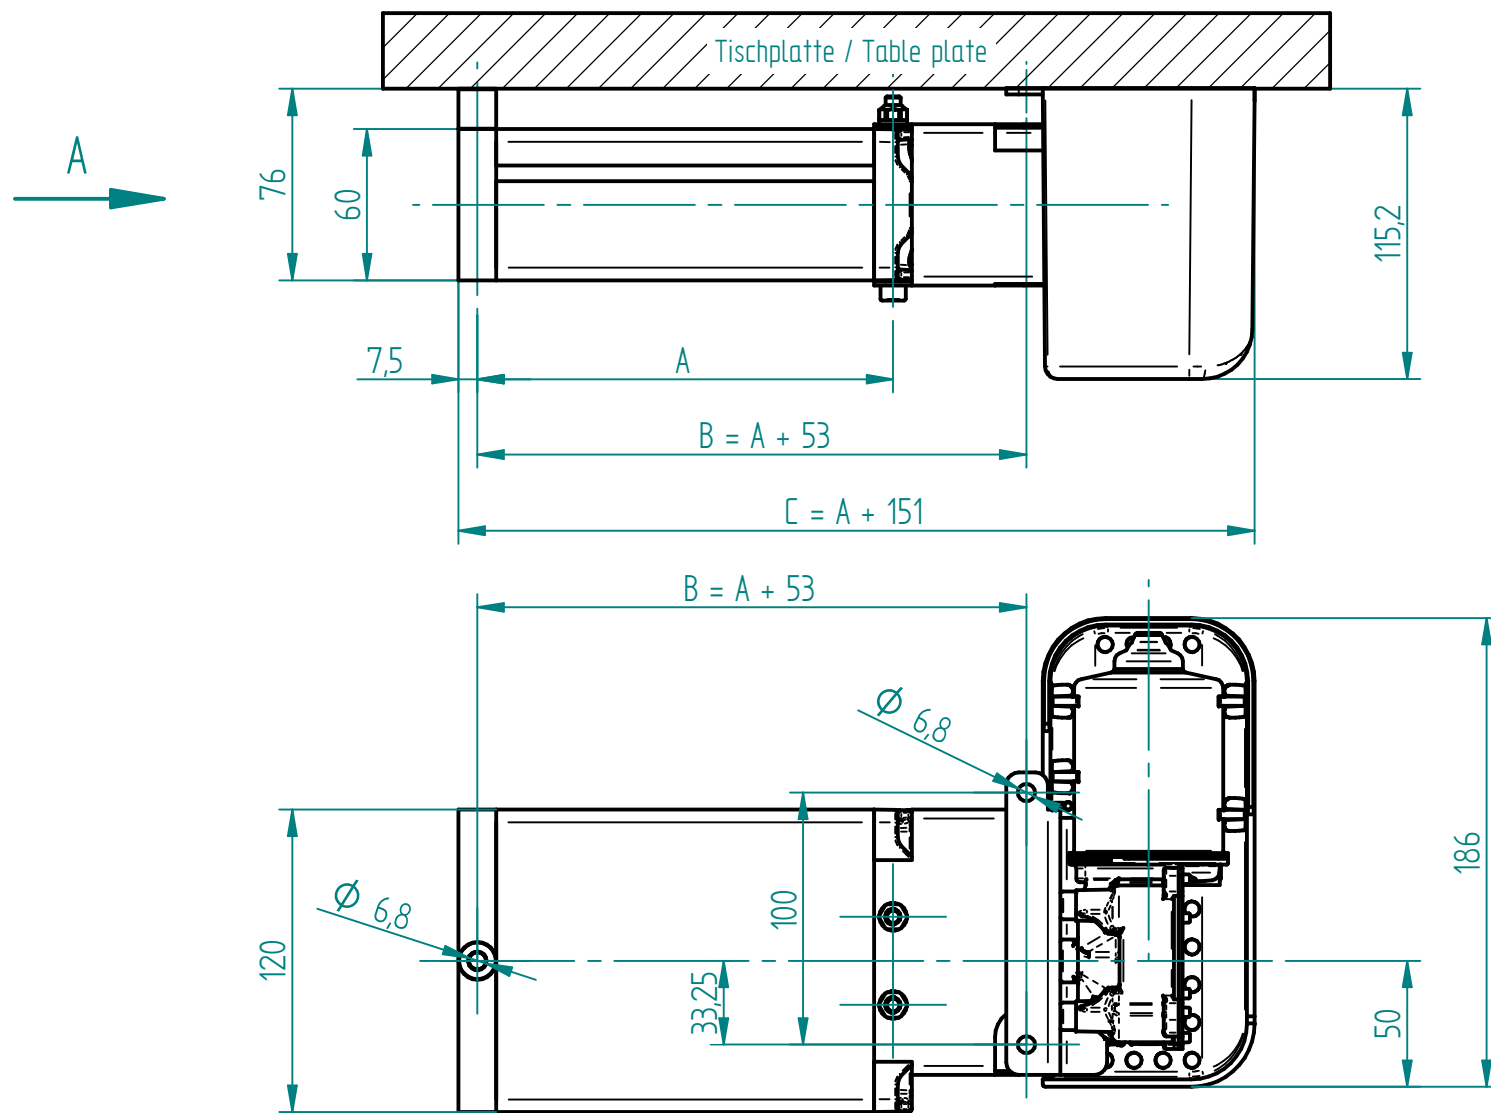

beigelegt / enclosed:

- Steuerung compact-eco / control box compact-eco
- länderspezifisches Netzkabel / country specific power cable
- Kabelfernbedienung D/Memory / cable remote control D/Memory

Pumpe mit Antrieb
Pump with motor unit

Pumpe mit umklappbarer Handkurbel
Pump with foldable hand crank

Ansicht A / View A

Schlauchanschluss
Tubing connection

Pumpe / Pump	A	B	C	mit Antrieb EU with Motor unit EU	mit Antrieb CH with Motor unit CH	mit Antrieb US with Motor unit US	mit Handkurbel with Hand crank
PB 7815 W	283.5	336.5	434.5	322.20261	332.20261	362.20261	312.20261
PB 7820 W	343.5	396.5	494.5	322.20262	332.20262	362.20262	312.20262
PB 7830 W	465.5	518.5	616.5	322.20210	332.20210	362.20210	312.20210
PB 7840 W	585.5	638.5	736.5	322.20264	332.20264	362.20264	312.20264
PB 7850 W	707.5	760.5	858.5	322.20265	332.20265	362.20265	312.20265
PB 7860 W	827.5	880.5	978.5	322.20266	332.20266	362.20266	312.20266
PB 7866 W	908.5	961.5	1059.5	322.20268	332.20268	362.20268	312.20268
PB 7870 W	954.5	1007.5	1105.5	322.20267	332.20267	362.20267	312.20267

Index	Datum / Date	Name	Änderungsmittlung / notification of change		
	DATUM / DATE	NAME	GEWICHT / WEIGHT	BEZEICHNUNG / ASSEMBLY NAME	
GEZEICHNET / DRAWN	30.04.2016	tiho	---	Pumpe PB 78XX W mit Antrieb/Handkurbel	
GEPRÜFT / CHECKED	30.04.2016	anhe	MABSTAB / SCALE	Pump PB 78XX W with motor unit/hand crank	
			1:3	ARTIKELNUMMER / ASSEMBLY NUMBER	INDEX
ERGO SWISS Dynamic Systems			a-3X2.014	3X2.XXXXX	00 A3