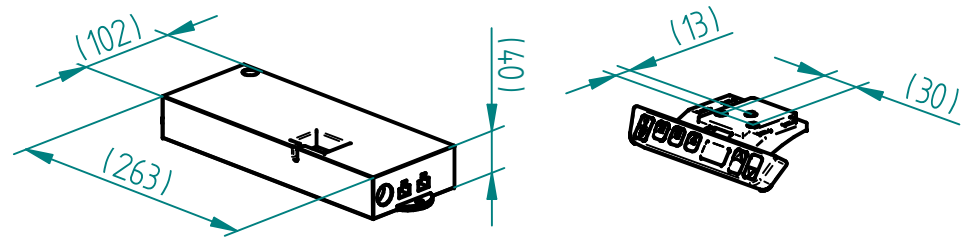

beigelegt / enclosed:

- Steuerung compact-eco / control box compact-eco
- länderspezifisches Netzkabel / country specific power cable
- Kabelfernbedienung D/Memory / cable remote control D/Memory

Pumpe mit Antrieb
Pump with motor unit

Pumpe mit umklappbarer Handkurbel
Pump with foldable hand crank