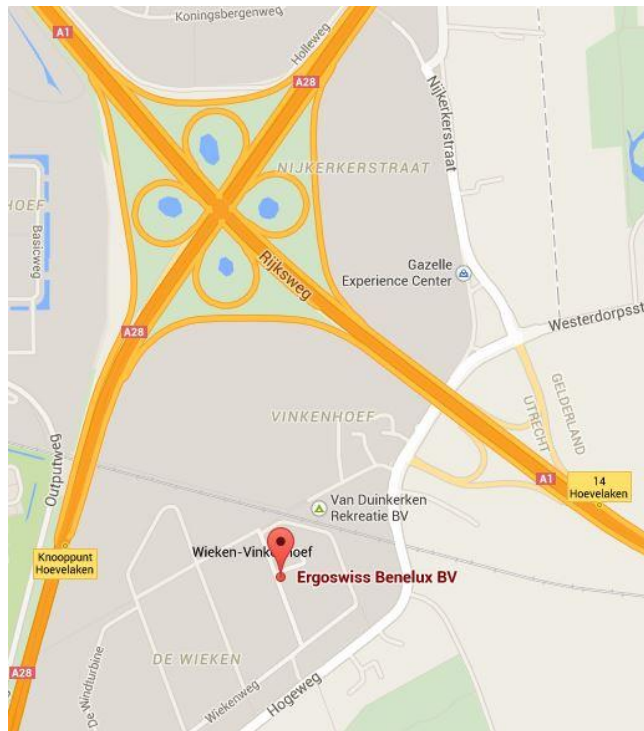

Route vanaf Utrecht:

Neem de A28 richting Amersfoort. Neem afslag Amersfoort/Hoevelaken (afslag 8). Bij de verkeerslichten gaat u rechtsaf richting Hoevelaken de Energieweg op. Ga na ca. 200 meter rechtsaf en ga bij de verkeerslichten rechtdoor industrieterrein "De Wijken" op. Neem de vierde straat links, u bent dan al op De Stuwdam. Rij firma Besseling voorbij en ga voor magazijn/werkplaats de eerstvolgende inrit rechts, u vindt ons pand rechts op nr. 9. Voor kantoor/showroom neemt u de tweede inrit rechts en vindt u ons pand links op nr. 51.

Route vanaf Amsterdam:

Neem de A1 richting Amersfoort/Apeldoorn. Neem bij Amersfoort de A28 richting Utrecht en neem afslag Amersfoort/Hoevelaken (afslag 8). Bij de verkeerslichten gaat u rechtsaf richting Hoevelaken de Energieweg op. Ga na ca. 200 meter rechtsaf en ga bij de verkeerslichten rechtdoor industrieterrein "De Wijken" op. Neem de vierde straat links, u bent dan al op De Stuwdam. Rij firma Besseling voorbij en ga voor magazijn/werkplaats de eerstvolgende inrit rechts, u vindt ons pand rechts op nr. 9. Voor kantoor/showroom neemt u de tweede inrit rechts en vindt u ons pand links op nr. 51.

Route vanaf Apeldoorn:

Neem de A1 richting Amersfoort/Amsterdam. Neem de afslag Hoevelaken (afslag 14). Bij de verkeerslichten gaat u linksaf de Amersfoortsestraat op richting Amersfoort, onder het viaduct door, het spoor over bij de eerstvolgende verkeerslichten gaat u rechtsaf. Ga na ca. 100 meter bij de stoplichten weer rechtsaf industrieterrein "De Wieken" op. Neem de vierde straat links, u bent dan al op De Stuwdam. Rij firma Besseling voorbij en ga voor magazijn/werkplaats de eerstvolgende inrit rechts, u vindt ons pand rechts op nr. 9. Voor kantoor/showroom neemt u de tweede inrit rechts en vindt u ons pand links op nr. 51.