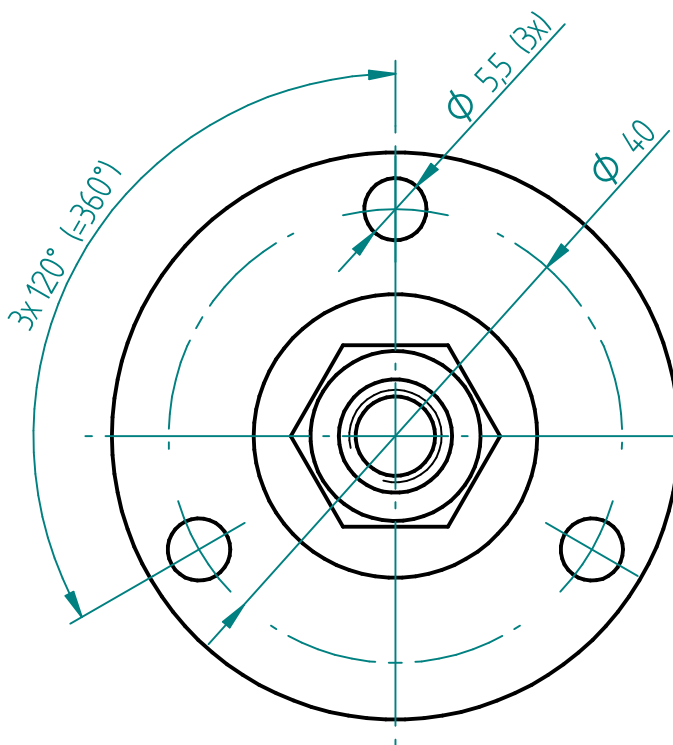

Senkkopfschraube M10x35
Countersunk screw M10x35
142.00100

Mutter M10
Nutm M10
142.00040

Fussplatte
Foot plate
125.00026

Index	Datum / Date		Name	Änderungsmittellung / notification of change		
	DATUM / DATE	NAME	GEWICHT / WEIGHT	BEZEICHNUNG / ASSEMBLY NAME		
GEZEICHNET / DRAWN	08.08.2005	md	0.059 kg	Alufuss D50x35		
GEPRÜFT / CHECKED	08.08.2005	mk	MABSTAB / SCALE 1.5:1	Aluminium foot D50x35		
			ZEICHNUNGSNUMMER / DRAWING NUMBER	ARTIKELNUMMER / ASSEMBLY NUMBER	INDEX	FORMAT
			a-113.00028	113.00028	00	A4